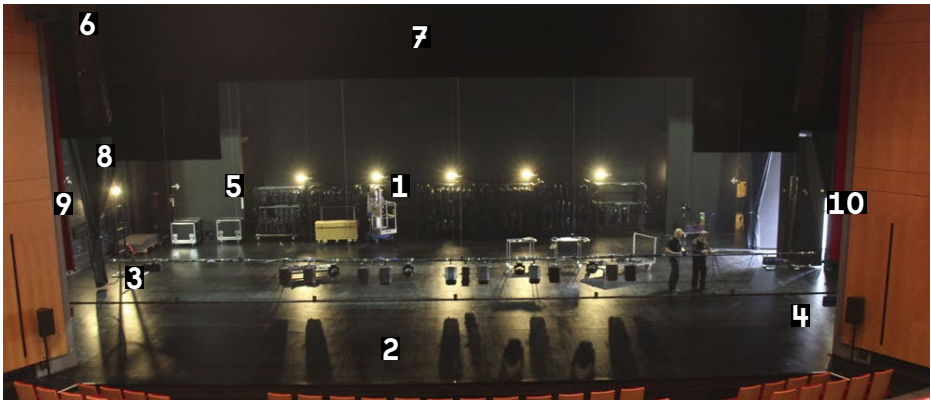

## Visite du Théâtre

letheatre.laval.fr

Le Théâtre est immense et ce n'est pas toujours facile de s'y repérer... Comme nous aimons dépasser les difficultés (et que nous vous savons forts !), voici des photos détaillées du Théâtre. Si vous avez été bien attentifs pendant la visite, vous saurez retrouver de quel espace il s'agit !

Attribuez le numéro correspondant à chacun des termes ci-dessous en observant la photo.

- Côté cour → n° ...
- Enceintes → n° ...
- Perche et projecteurs → n° ...
- Pendrillons → n° ...
- Face → n° ...
- Côté jardin → n° ...
- Lointain → n° ...
- Cage de scène → n° ...
- Coulisses → n° ...
- Manteau d'Arlequin → n° ...