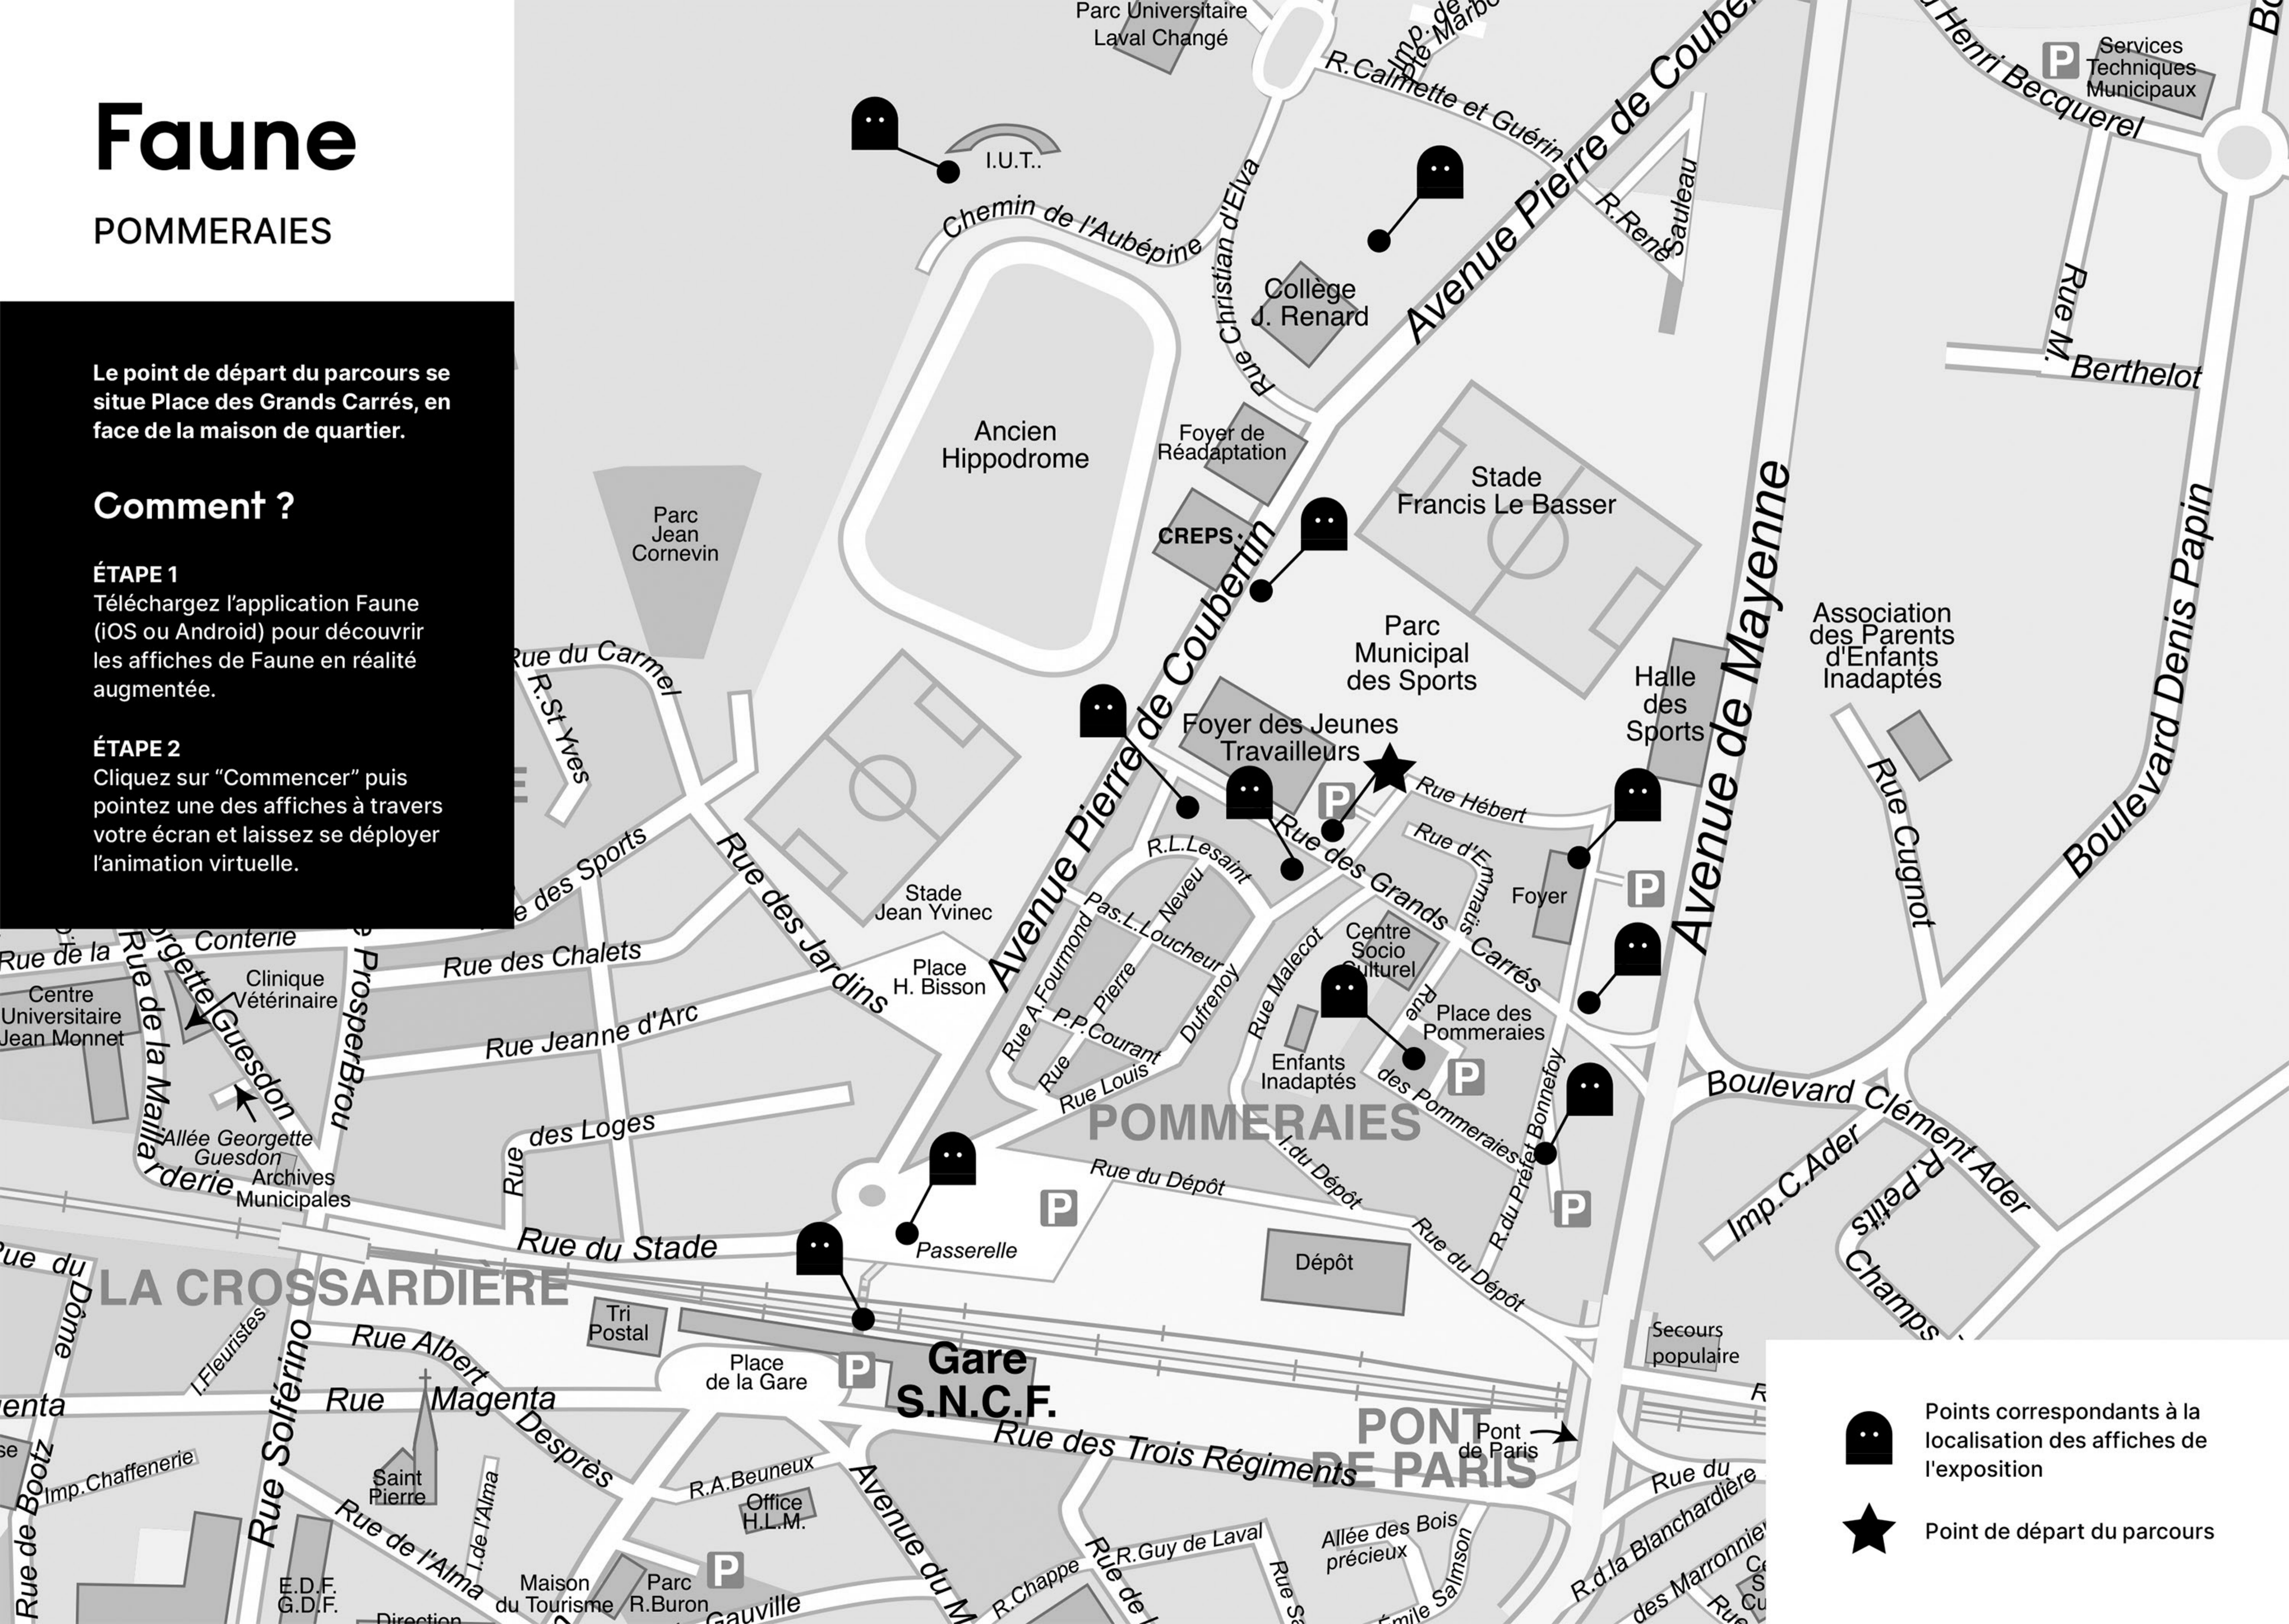

## POMMERAIES

Le point de départ du parcours se situe Place des Grands Carrés, en face de la maison de quartier.

#### ÉTAPE 2

Cliquez sur "Commencer" puis pointez une des affiches à travers votre écran et laissez se déployer l'animation virtuelle.

-  Points correspondants à la localisation des affiches de l'exposition
-  Point de départ du parcours