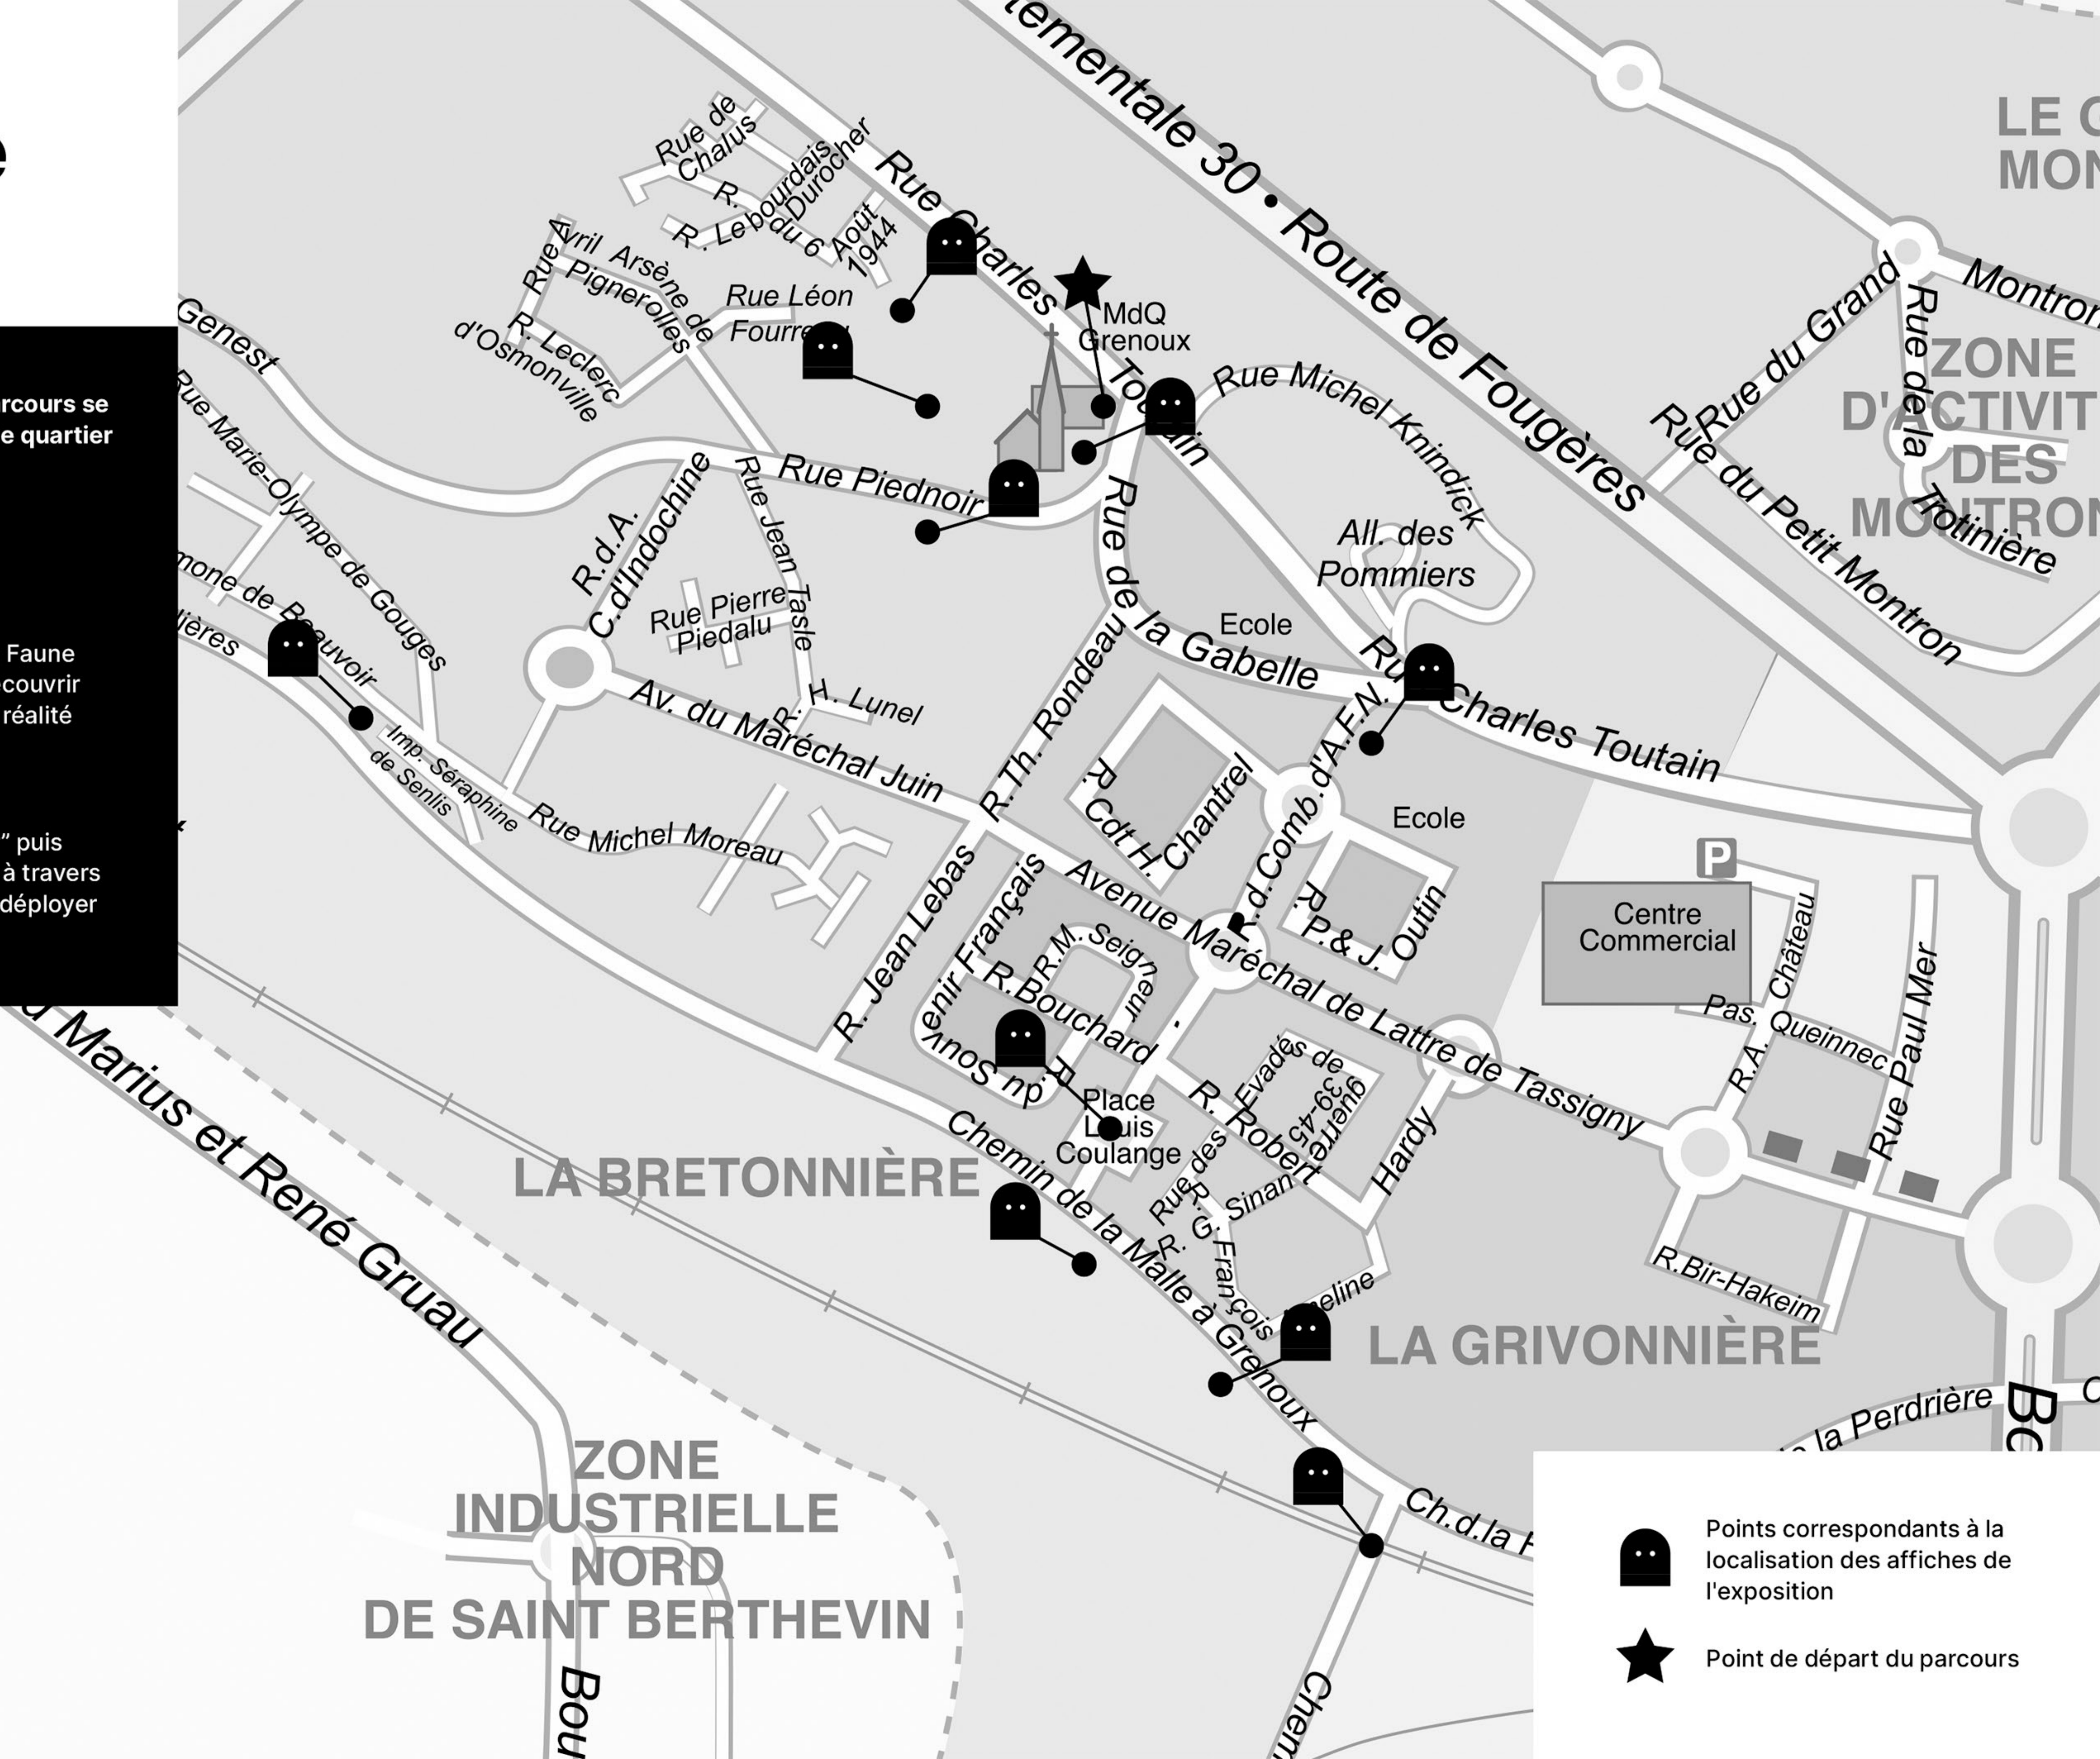

Faune

GRENOUX

Le point de départ du parcours se situe devant la maison de quartier de Grenoux.

Comment ?

ÉTAPE 1

Téléchargez l'application Faune (iOS ou Android) pour découvrir les affiches de Faune en réalité augmentée.

ÉTAPE 2

Cliquez sur "Commencer" puis pointez une des affiches à travers votre écran et laissez se déployer l'animation virtuelle.

Points correspondants à la localisation des affiches de l'exposition

Point de départ du parcours