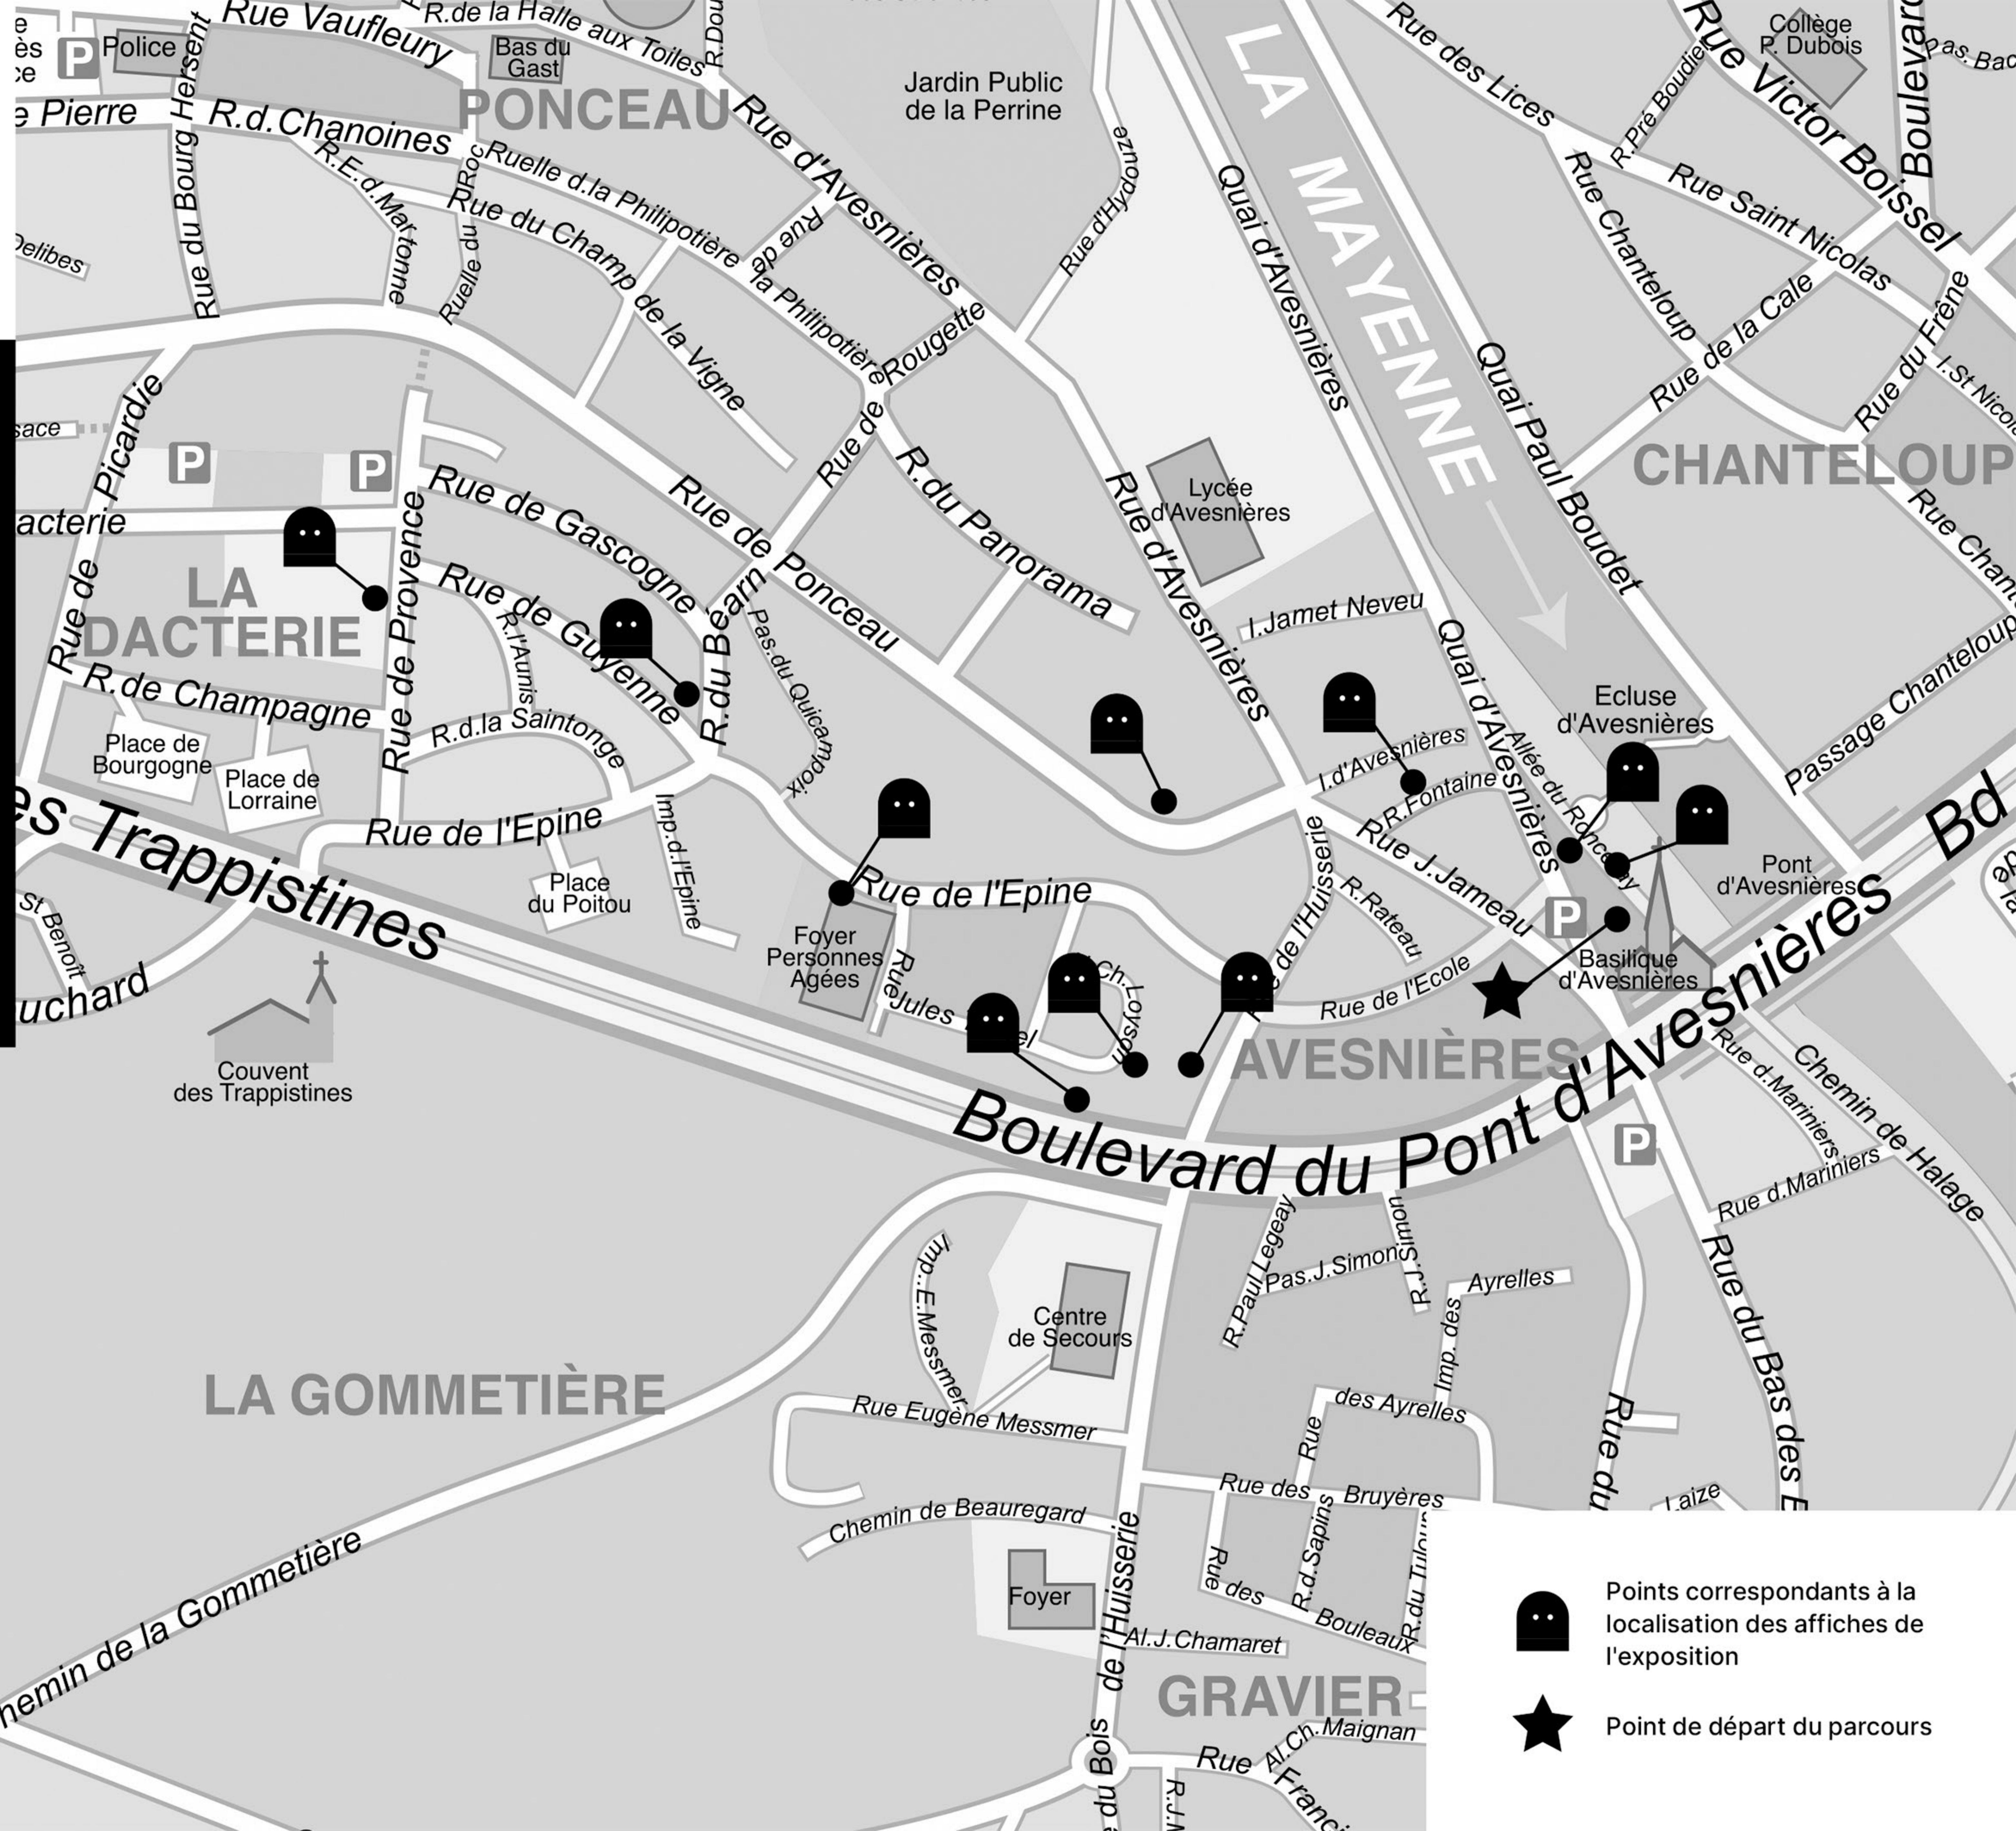

Faune

AVESNIÈRES

Le point de départ du parcours se situe Allée du Ronceray, à proximité de l'écluse d'Avesnières.

Comment ?

ÉTAPE 1

Téléchargez l'application Faune (iOS ou Android) pour découvrir les affiches de Faune en réalité augmentée.

ÉTAPE 2

Cliquez sur "Commencer" puis pointez une des affiches à travers votre écran et laissez se déployer l'animation virtuelle.

Points correspondants à la localisation des affiches de l'exposition

Point de départ du parcours